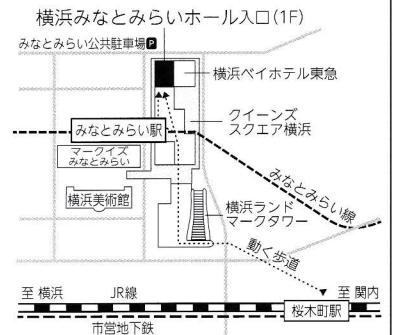

笠原 勝二

◆オーボエ

古山真里江*
大西 幸生*

◆ホルン

森 雅彦*
田中みどり*
* 賛助出演

会場 横浜みなとみらいホール／小ホール

アクセス

- ◆みなとみらい駅
(東急東横線直通／みなとみらい線)下車、徒歩3分
- ◆桜木町駅
(JR京浜東北線・根岸線／横浜市営地下鉄)下車、徒歩12分